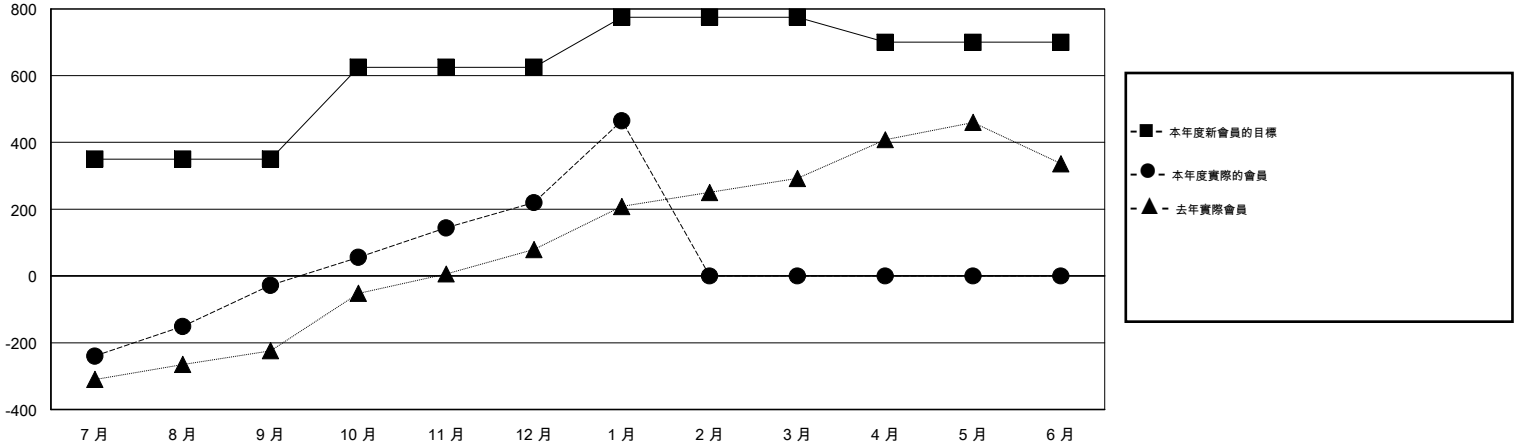

目標和實際會員累積

已取消的分會: 0

76 CLUBS OF 86 增添1位或以上的新會員

性別分佈

男 1,712 (59.94%)
女 1,144 (40.06%)

放棄的會員

[點擊這裡取得健康評估資料](#)

過世	2
分會已取消	0
其他	355
總計	357

家庭單位會員	78
戶長	38
非戶長	40