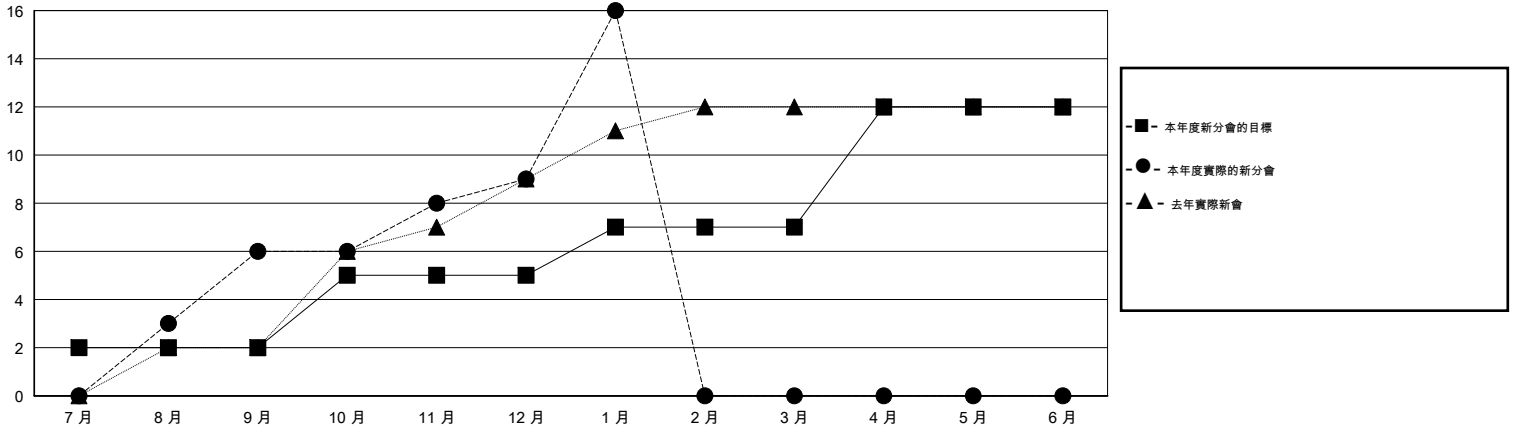

MONTHLY MEMBERSHIP PROGRESS REPORT

District 389

Results as of: 1/31/2016

GMT: ZE RAN SU

地點 CHINA

GMT憲章區 5

分會				
成果 2015-2016				
季	新分會目標	新會	會員流失的分會	淨增/減
7月/8月/9月	2	6	0	6
10月/11月/12月	3	3	0	3
1月/2月/3月	2	7	0	7
4月/5月/6月	5	0	0	0

位會員@每位須繳				
成果 2015-2016				
季	新會員目標	增加的授證/新會員	退會人數	淨增/減
7月/8月/9月	350	297	325	-28
10月/11月/12月	275	267	19	248
1月/2月/3月	150	258	13	245
4月/5月/6月	-75	0	0	0

目標與實際新會累積